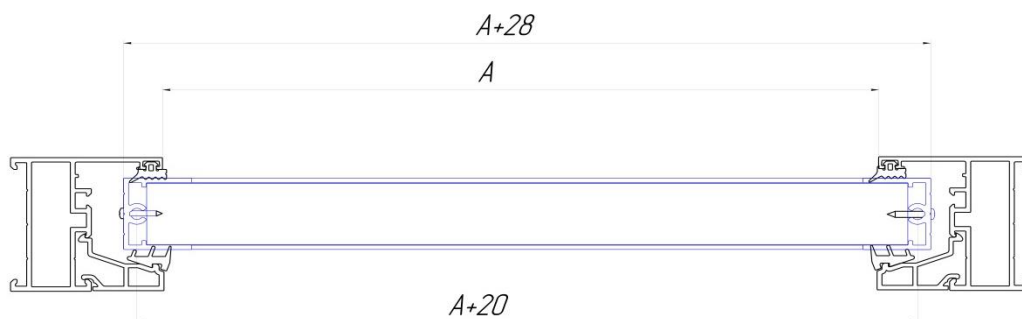

Обозначение	X-X			Y-Y		
	$J_x, \text{см}^4$	$W_x, \text{см}^3$	$i_x, \text{см}$	$J_y, \text{см}^4$	$W_y, \text{см}^3$	i_y
МП-3013	1,7	0,59	1,25	0,70	0,57	0,80

Встраивание вентиляционной решетки в балконную серию МП-640

А-А

Б-Б

Встраивание вентиляционной решетки в фасадную серию МП-40.

А-А

Б-Б

Встраивание вентиляционной решетки оконную и дверную серию МП-45.

А-А

Б-Б

Встраивание вентиляционной решетки в оконную и дверную серию МП-45

А-А

Б-Б

Встраивание вентиляционной решетки в фасадную серию МП-50

Б-Б

Остекление балконов и лоджий