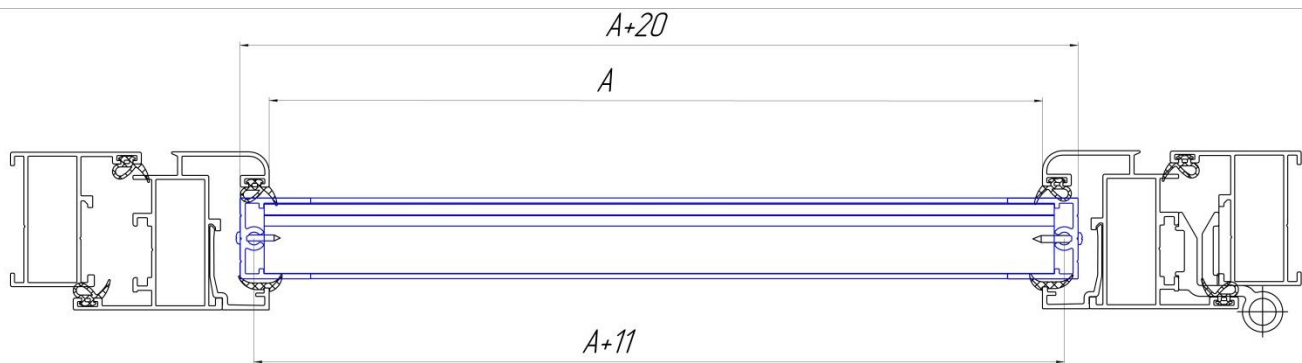

Встраивание вентиляционной решетки в балконную серию МП-640

Б-Б