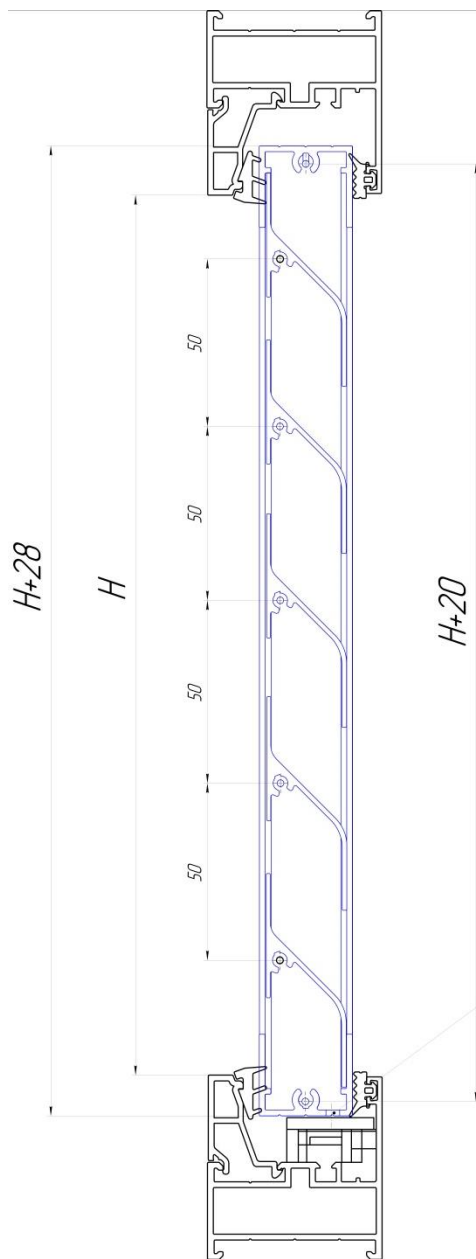

Обозначение	X-X			Y-Y		
	$J_x, \text{см}^4$	$W_x, \text{см}^3$	$i_x, \text{см}$	$J_y, \text{см}^4$	$W_y, \text{см}^3$	i_y
МП-3013	1,7	0,59	1,25	0,70	0,57	0,80

Встраивание вентиляционной решетки в балконную серию МП-640

А-А

Б-Б

Встраивание вентиляционной решетки в фасадную серию МП-40.

А-А

Б-Б

Встраивание вентиляционной решетки оконную и дверную серию МП-45.

А-А

Б-Б

Встраивание вентиляционной решетки в оконную и дверную серию МП-45

А-А

Б-Б

Встраивание вентиляционной решетки в фасадную серию МП-50

Б-Б

Остекление балконов и лоджий