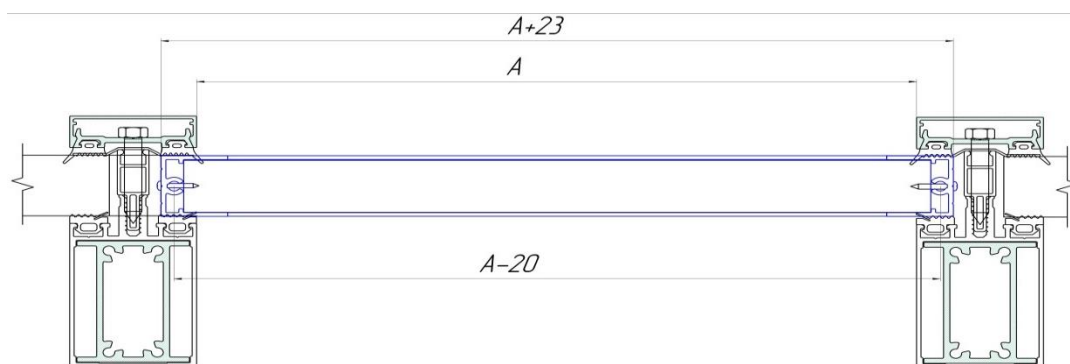

Обозначение	X-X			Y-Y		
	$J_x, \text{см}^4$	$W_x, \text{см}^3$	$i_x, \text{см}$	$J_y, \text{см}^4$	$W_y, \text{см}^3$	i_y
МП-3013	1,7	0,59	1,25	0,70	0,57	0,80

Встраивание вентиляционной решетки в балконную серию МП-640

А-А

Б-Б

Встраивание вентиляционной решетки в фасадную серию МП-40.

А-А

Б-Б

Встраивание вентиляционной решетки оконную и дверную серию МП-45.

А-А

Б-Б

Встраивание вентиляционной решетки в оконную и дверную серию МП-45

А-А

Б-Б

Встраивание вентиляционной решетки в фасадную серию МП-50

Б-Б

Остекление балконов и лоджий