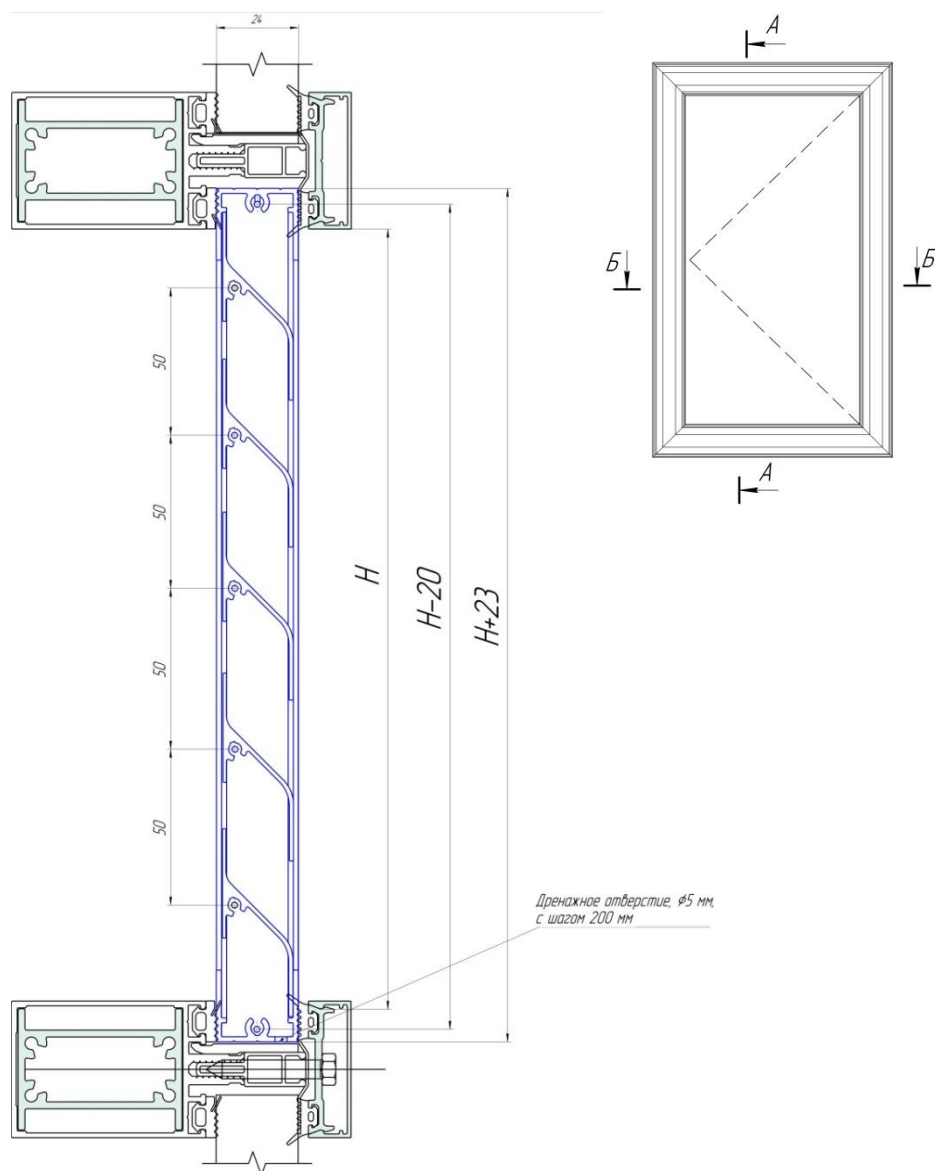

Обозначение	X-X			Y-Y		
	$J_x, \text{см}^4$	$W_x, \text{см}^3$	$i_x, \text{см}$	$J_y, \text{см}^4$	$W_y, \text{см}^3$	i_y
МП-3013	1,7	0,59	1,25	0,70	0,57	0,80

Встраивание вентиляционной решетки в балконную серию МП-640

А-А

Б-Б

Встраивание вентиляционной решетки в фасадную серию МП-40.

А-А

Б-Б

Встраивание вентиляционной решетки оконную и дверную серию МП-45.

А-А

Б-Б