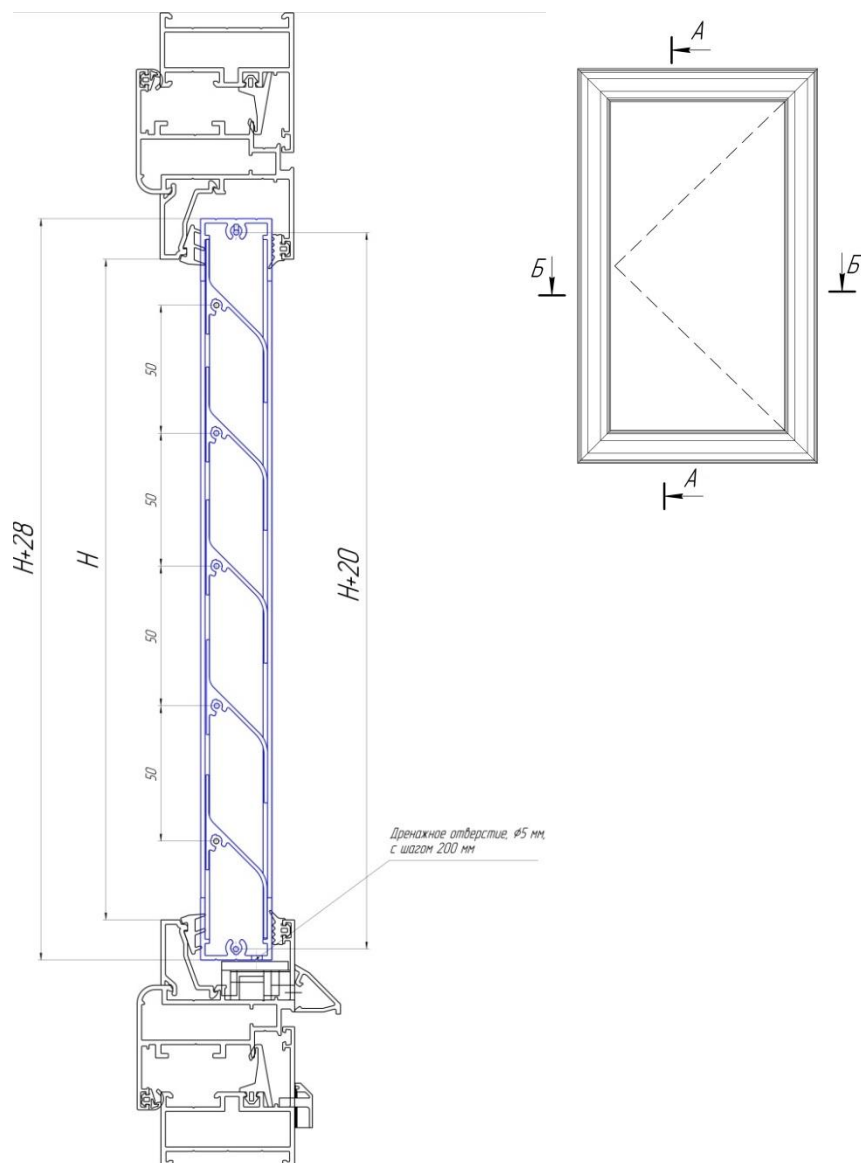

Встраивание вентиляционной решетки в оконную и дверную серию МП-45

А-А