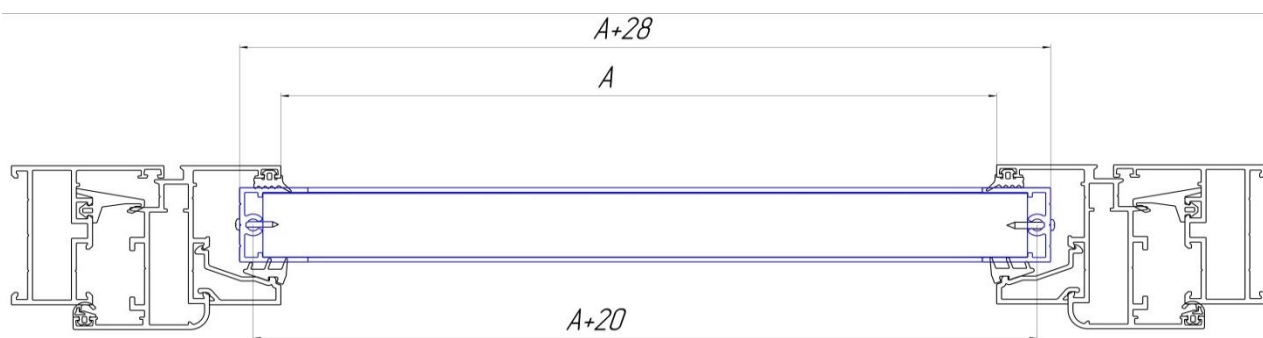

Обозначение	X-X			Y-Y		
	$J_x, \text{см}^4$	$W_x, \text{см}^3$	$i_x, \text{см}$	$J_y, \text{см}^4$	$W_y, \text{см}^3$	i_y
МП-3013	1,7	0,59	1,25	0,70	0,57	0,80

Встраивание вентиляционной решетки в балконную серию МП-640

А-А

Б-Б

Встраивание вентиляционной решетки в фасадную серию МП-40.

А-А

Б-Б

Встраивание вентиляционной решетки оконную и дверную серию МП-45.

А-А

Б-Б

Встраивание вентиляционной решетки в оконную и дверную серию МП-45

А-А

Б-Б

Встраивание вентиляционной решетки в фасадную серию МП-50

Б-Б

Остекление балконов и лоджий