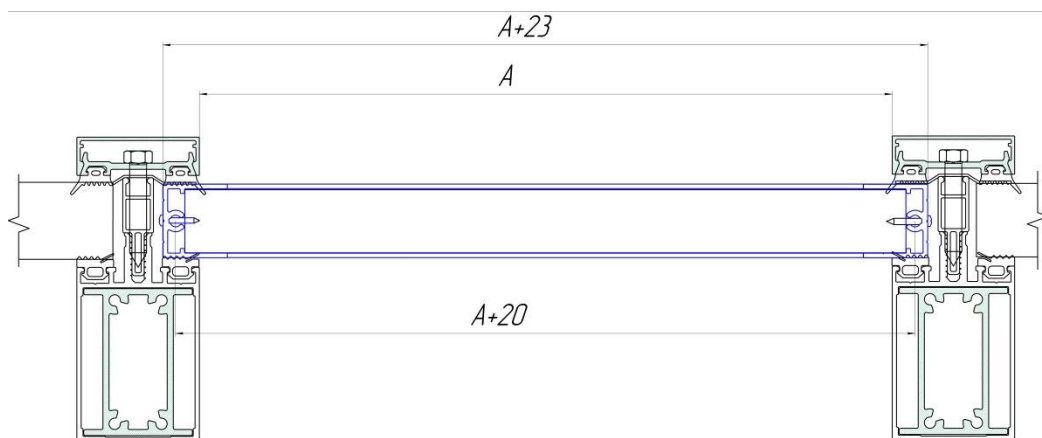

Обозначение	X-X			Y-Y		
	$J_x, \text{см}^4$	$W_x, \text{см}^3$	$i_x, \text{см}$	$J_y, \text{см}^4$	$W_y, \text{см}^3$	i_y
МП-3013	1,7	0,59	1,25	0,70	0,57	0,80

Встраивание вентиляционной решетки в балконную серию МП-640

А-А

Б-Б

Встраивание вентиляционной решетки в фасадную серию МП-40.

А-А

Б-Б

Встраивание вентиляционной решетки оконную и дверную серию МП-45.

А-А

Б-Б

Встраивание вентиляционной решетки в оконную и дверную серию МП-45

А-А

Б-Б

Встраивание вентиляционной решетки в фасадную серию МП-50

Б-Б

Остекление балконов и лоджий