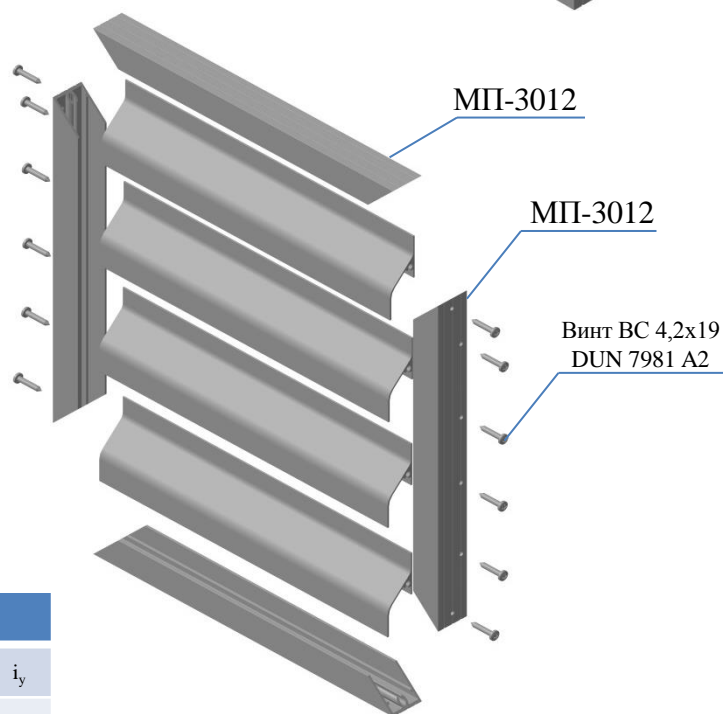

Новые профили серии МП-640

Профили МП-3012 и МП-3013 разработаны с целью защиты от проникновения во внутрь помещения атмосферных осадков и прямого солнечного света для серий МП-640

Профиль МП-3012

Профиль МП-3013

Обозначение	X-X			Y-Y		
	$J_x, \text{см}^4$	$W_x, \text{см}^3$	$i_x, \text{см}$	$J_y, \text{см}^4$	$W_y, \text{см}^3$	i_y
МП-3013	1,7	0,59	1,25	0,70	0,57	0,80

Встраивание вентиляционной решетки в балконную серию МП-640

А-А

Б-Б

Встраивание вентиляционной решетки в фасадную серию МП-40.

А-А

Б-Б

Встраивание вентиляционной решетки оконную и дверную серию МП-45.

А-А

Б-Б