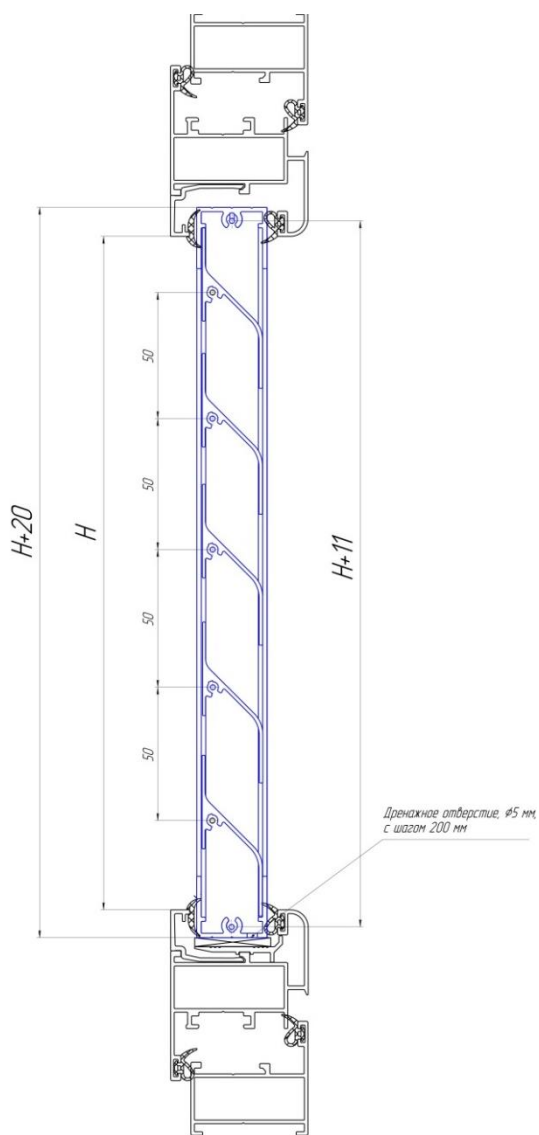

Новые профили серии МП-640

Профили МП-3012 и МП-3013 разработаны с целью защиты от проникновения во внутрь помещения атмосферных осадков и прямого солнечного света для серий МП-640

Профиль МП-3012

Профиль МП-3013

Обозначение	X-X			Y-Y		
	$J_x, \text{см}^4$	$W_x, \text{см}^3$	$i_x, \text{см}$	$J_y, \text{см}^4$	$W_y, \text{см}^3$	i_y
МП-3013	1,7	0,59	1,25	0,70	0,57	0,80

Встраивание вентиляционной решетки в балконную серию МП-640

А-А

Б-Б

Встраивание вентиляционной решетки в фасадную серию МП-40.

А-А

Б-Б

Встраивание вентиляционной решетки оконную и дверную серию МП-45.

А-А

Б-Б